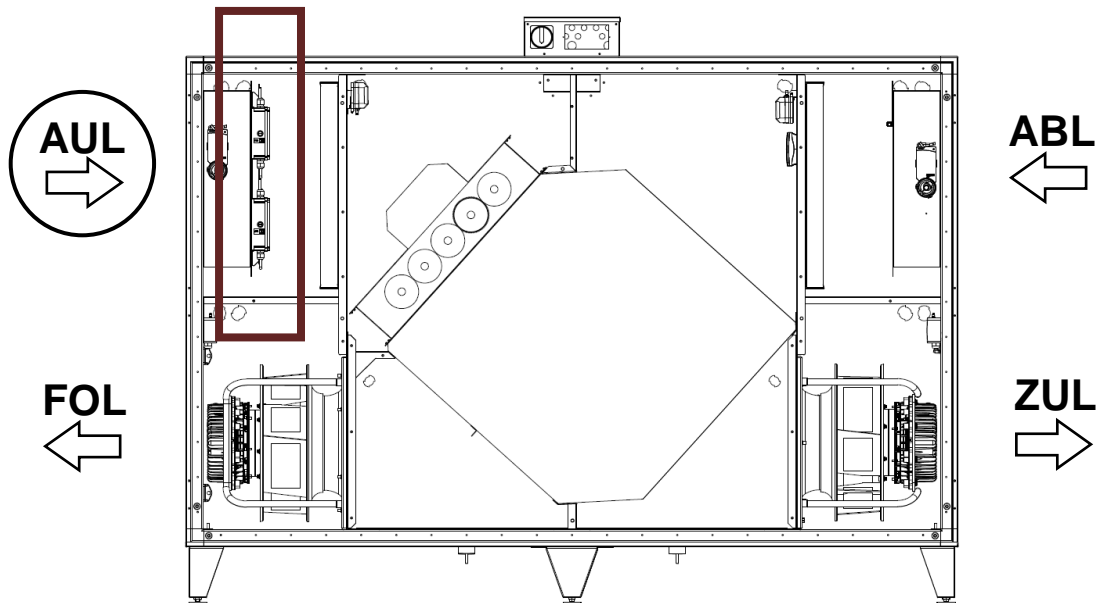

Montageanleitung

Elektro-Vorheizregister

CKL-iH/A-4400/5800

CKL-iH-4400/5800:

CKL-A-4400/5800:

<p>Pos. 01 (1x) 230V, 2x 2000W</p> 	<p>Pos. 02 (2x)</p> 
<p>Pos. 03 (4x) DIN965-M4x12</p> 	<p>Pos. 04 (4x) DIN934-M4-8</p> 
<p>Pos. 05 (4x) DIN7976-ST8x13 SW8</p> 	