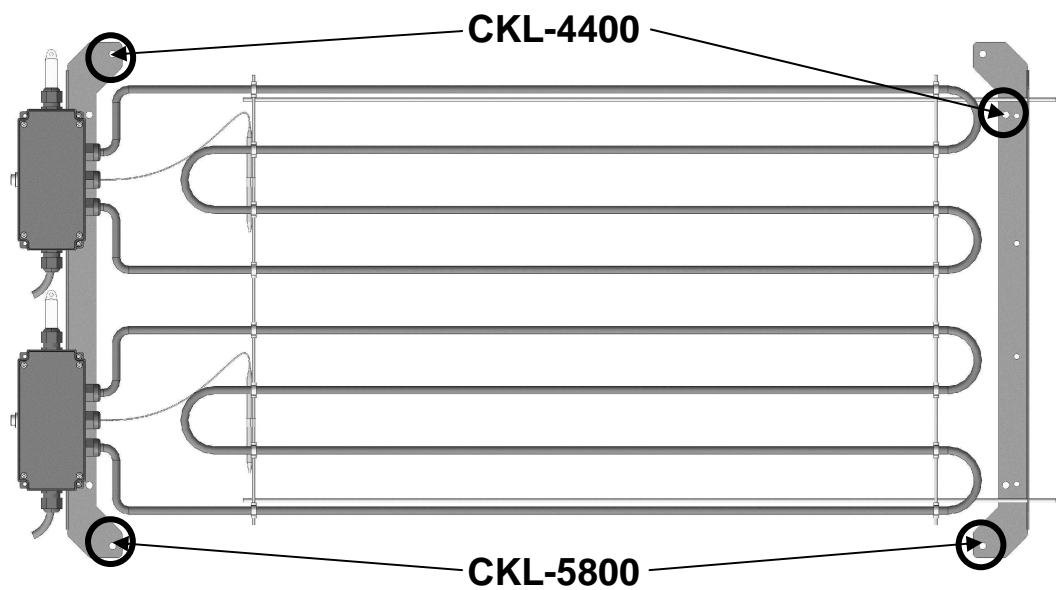

Montageanleitung

Elektro-Vorheizregister

CKL-iH/A-4400/5800

CKL-iH-4400/5800:

CKL-A-4400/5800:

<p>Pos. 01 (1x) 230V, 2x 2000W</p> 	<p>Pos. 02 (2x)</p> 
<p>Pos. 03 (4x) DIN965-M4x12</p> 	<p>Pos. 04 (4x) DIN934-M4-8</p> 
<p>Pos. 05 (4x) DIN7976-ST8x13 SW8</p> 	

2.**AUL**
→

3.