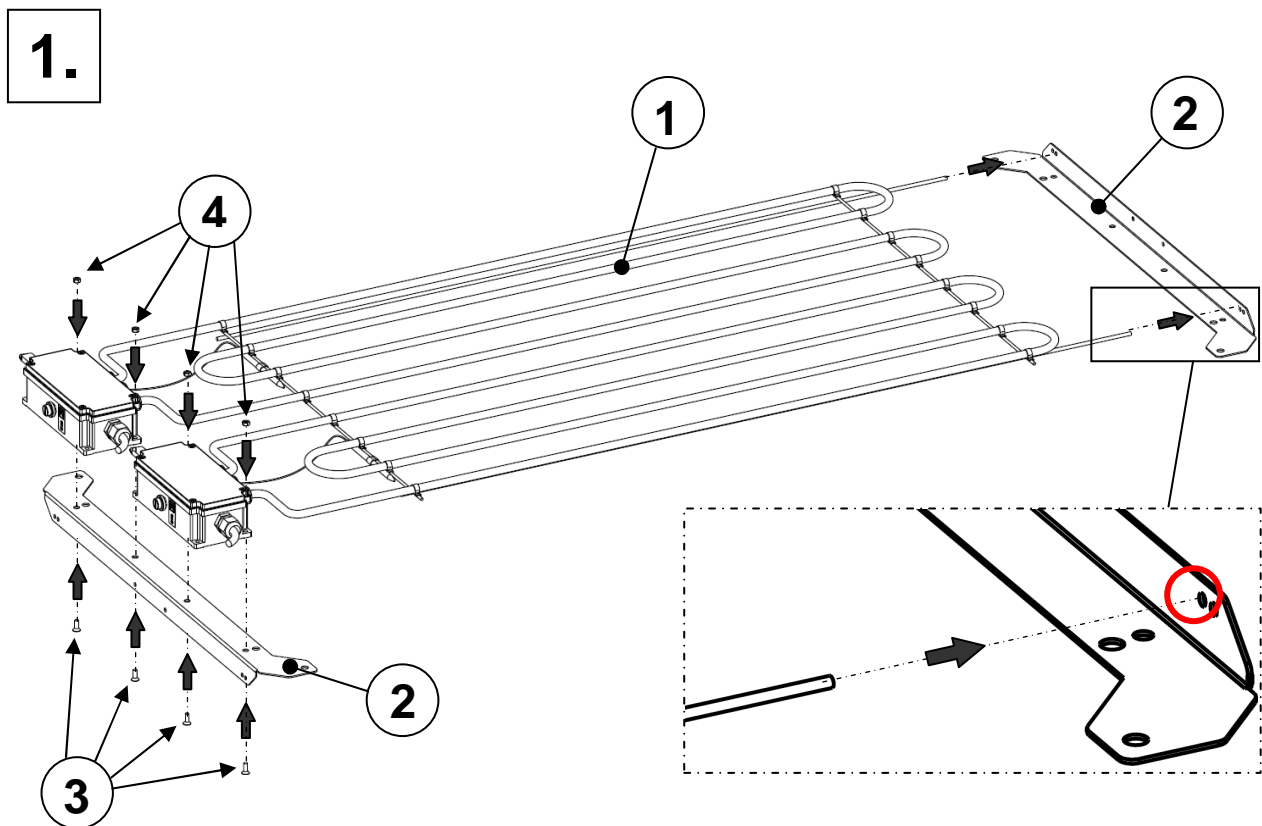

Montageanleitung

Elektro-Vorheizregister

CKL-iH/A-4400/5800

CKL-iH-4400/5800:

CKL-A-4400/5800:

<p>Pos. 01 (1x) 230V, 2x 2000W</p> 	<p>Pos. 02 (2x)</p> 
<p>Pos. 03 (4x) DIN965-M4x12</p> 	<p>Pos. 04 (4x) DIN934-M4-8</p> 
<p>Pos. 05 (4x) DIN7976-ST8x13 SW8</p> 	