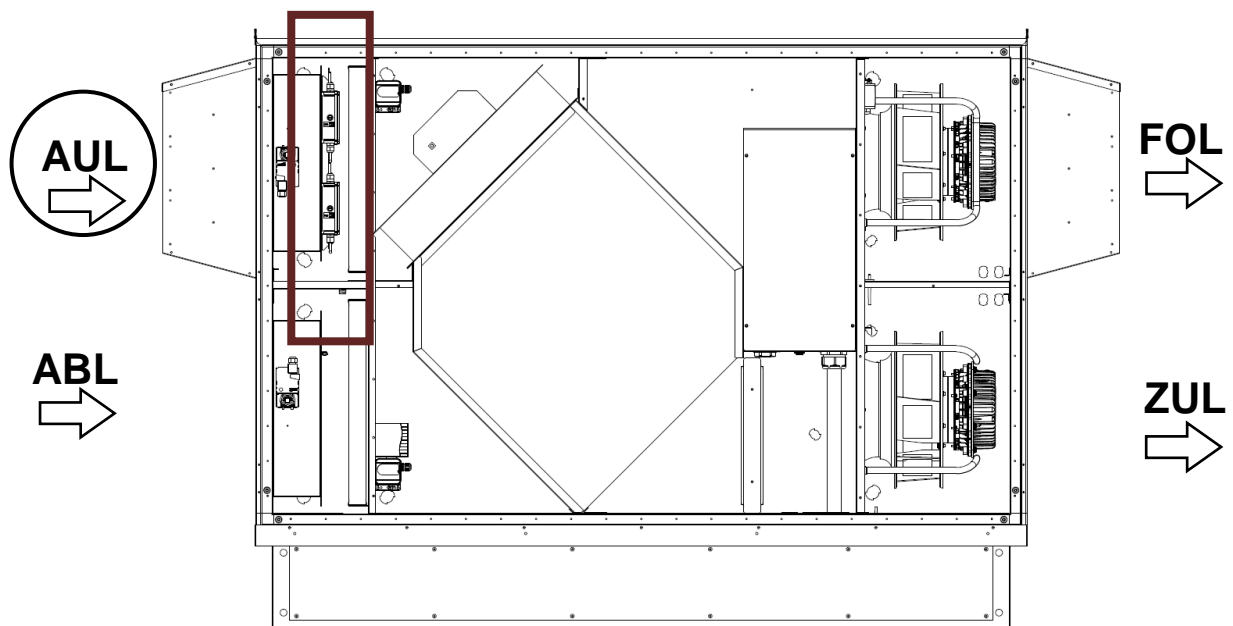

Montageanleitung

Elektro-Vorheizregister

CKL-iH/A-4400/5800

CKL-iH-4400/5800:

CKL-A-4400/5800:

<p>Pos. 01 (1x) 230V, 2x 2000W</p> 	<p>Pos. 02 (2x)</p> 
<p>Pos. 03 (4x) DIN965-M4x12</p> 	<p>Pos. 04 (4x) DIN934-M4-8</p> 
<p>Pos. 05 (4x) DIN7976-ST8x13 SW8</p> 	