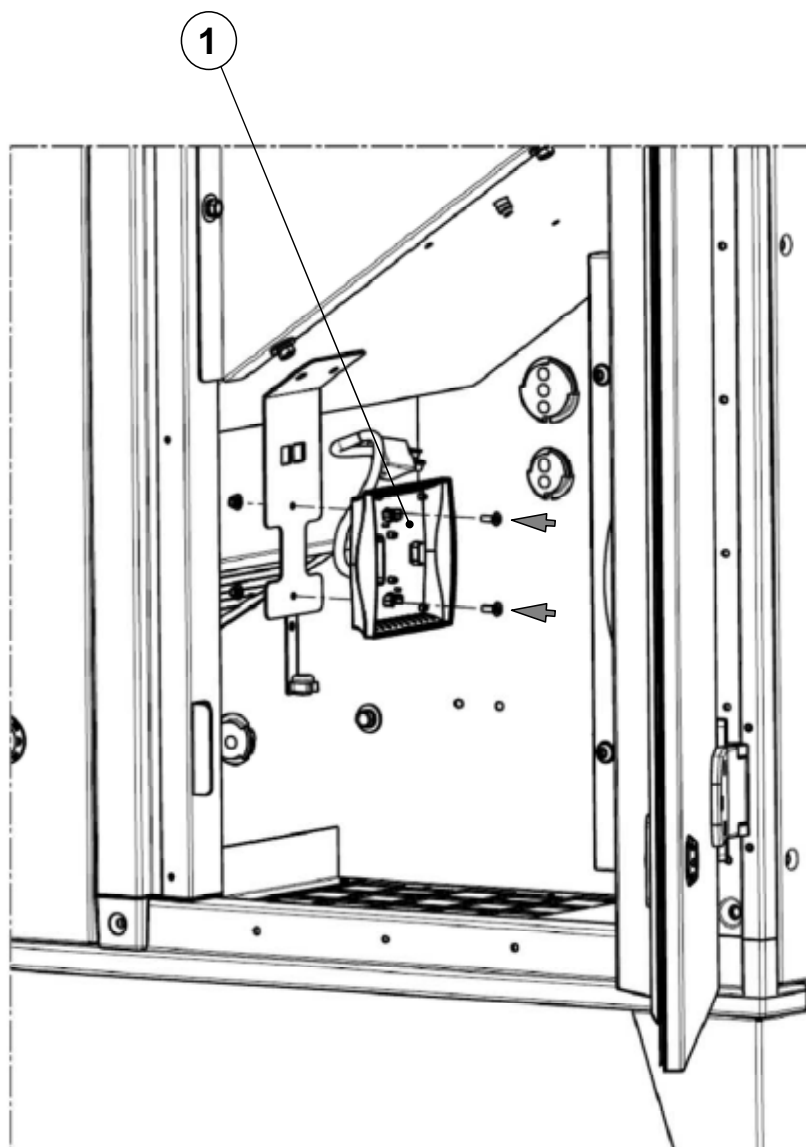

Montageanleitung

CO2 Fühler für Comfort Großraum-Lüftung CGL

CGL links **Seite 2-4**

CGL rechts **Seite 5-7**

Montageset CO2 Fühler (Mat.Nr. 6800124):

Nr.	Anzahl	Bauteil	Bemerkung	Material Nr.
1	1	CO2 Fühler mit Kabel für CGL		6800149
2	1	Montageanleitung		3062734

CGL links

CGL links

CGL links

CGL rechts

CGL rechts

CGL rechts