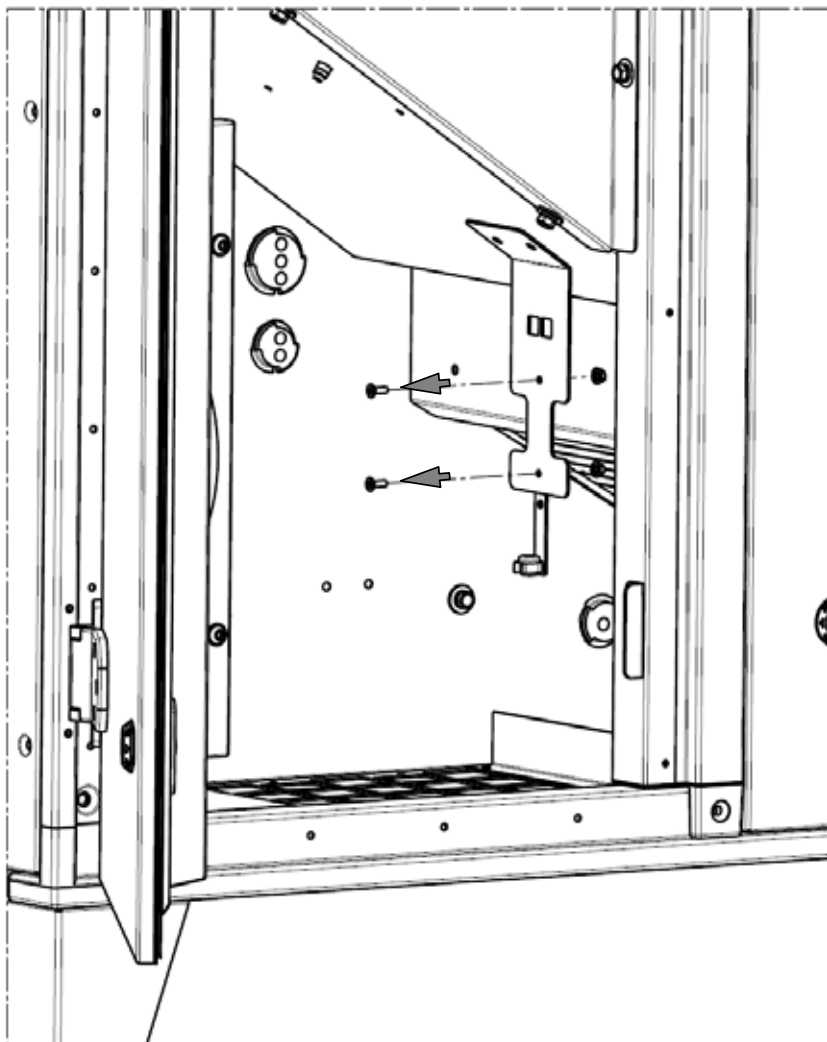

Montageset CO2 Fühler (Mat.Nr. 6800124):

Nr.	Anzahl	Bauteil	Bemerkung	Material Nr.
1	1	CO2 Fühler mit Kabel für CGL		6800149
2	1	Montageanleitung		3062734

CGL links