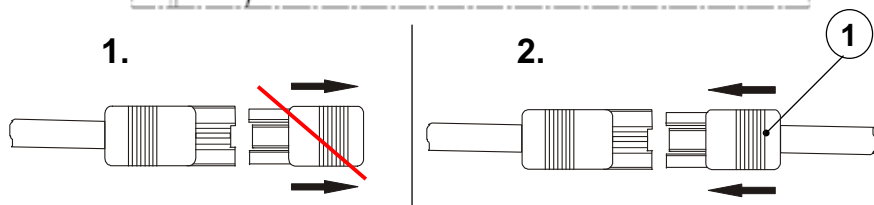

Montageanleitung

CO2 Fühler für Comfort Großraum-Lüftung CGL

CGL links **Seite 2-4**

CGL rechts **Seite 5-7**

Montageset CO2 Fühler (Mat.Nr. 6800124):

Nr.	Anzahl	Bauteil	Bemerkung	Material Nr.
1	1	CO2 Fühler mit Kabel für CGL		6800149
2	1	Montageanleitung		3062734

CGL links

CGL links

CGL links

CGL rechts

CGL rechts

CGL rechts