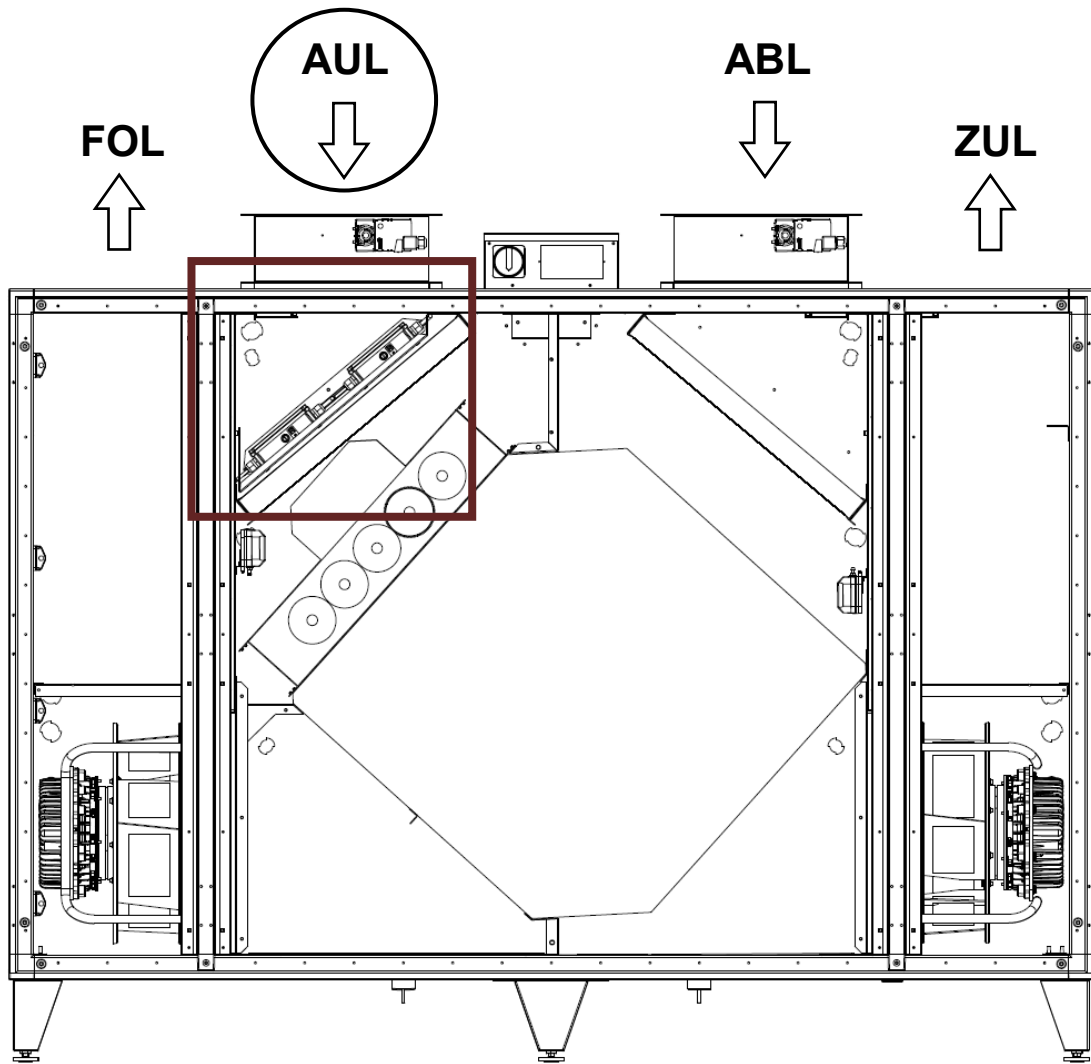

DE

Montageanleitung

KOMPAKTLÜFTUNGSGERÄT

CKL-iV-4400 - Elektro-Vorheizregister

CKL-iV-5800 - Elektro-Vorheizregister

Deutsch | Änderungen vorbehalten!

<p>Pos. 01 (1x) 2x 230V, 2x 2000W</p> 	<p>Pos. 02 (1x)</p> 
<p>Pos. 03 (4x) Schraube Spannplatte ASSY-D 3,0x30/25,5</p> 	<p>Pos. 04 (2x) M6x16 DIN933</p> 